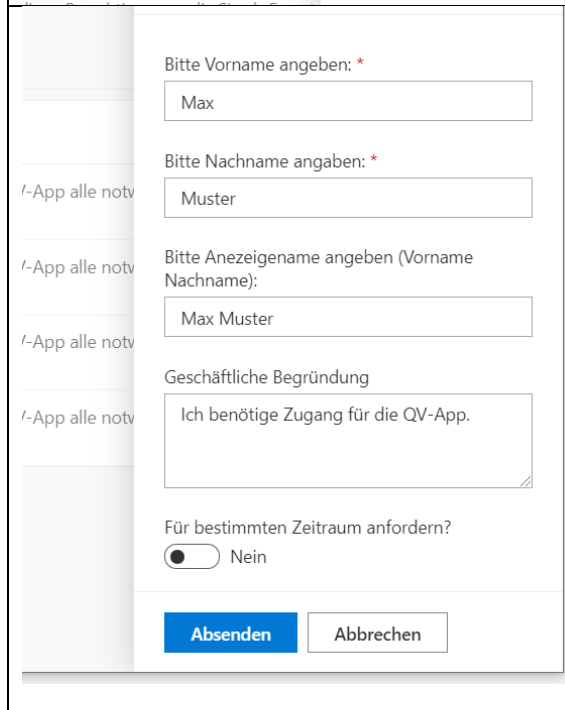

Es können auch mehrere Zugriffspakete pro Person bestellt werden. Sobald der Zugriff durch die Administration genehmigt wurde, erhalten Sie eine Bestätigungsmail.

Bitte warten Sie etwa **15 Minuten** nach Erhalt der E-Mail, bevor Sie die QV-App öffnen.

Jede Anfrage wird durch die Administration der GEOIPACLOUD Plattform geprüft und individuell genehmigt.